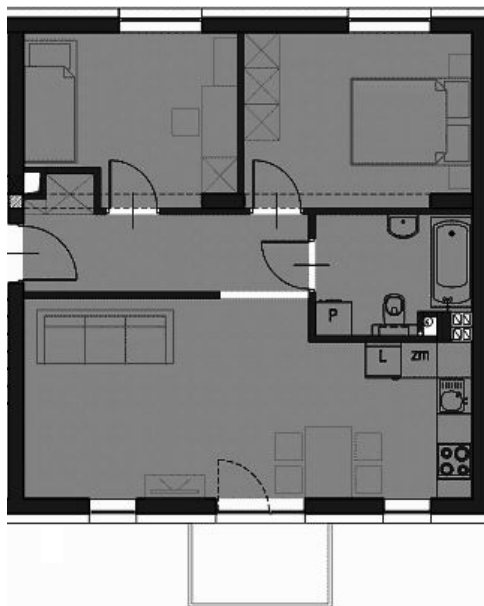

Wołów

ul. Tadeusza Kościuszki

Schemat Mieszkania

- ✓ Balkon
- ✓ Miejsce Parkingowe
- ✓ Komórka Lokatorska

I Piętro Mieszkanie M.1.10 55,34 m²

Nr.	Pomieszczenia	Powierzchnia
10.1	Przedpokój	6,77 m ²
10.2	Pokój	9,46 m ²
10.3	Pokój	11,02 m ²
10.4	Łazienka	4,92 m ²
10.5	Pokój dzienny z aneksem	23,17 m ²

inwestycje@simzielonadolina.com

Niniejsza karta katalogowa została opracowana na podstawie Projektu Budowlanego. Ostateczna powierzchnia mieszkania może ulec nieznacznej zmianie podczas realizacji.

Nie stanowi oferty w rozumieniu przepisów Kodeksu Cywilnego.