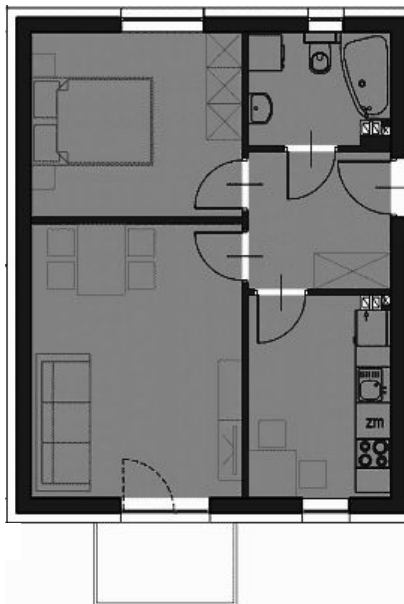

Wołów

ul. Tadeusza Kościuszki

Schemat Mieszkania

- ✓ Balkon
- ✓ Miejsce Parkingowe
- ✓ Komórka Lokatorska

I Piętro Mieszkanie M.1.8 44,70 m²

Nr.	Pomieszczenia	Powierzchnia
8.1	Przedpokój	5,42 m ²
8.2	Kuchnia	7,91 m ²
8.3	Pokój dzienny	16,21 m ²
8.4	Pokój	10,90 m ²
8.5	Łazienka	4,26 m ²

inwestycje@simzielonadolina.com

Niniejsza karta katalogowa została opracowana na podstawie Projektu Budowlanego. Ostateczna powierzchnia mieszkania może ulec nieznacznej zmianie podczas realizacji.

Nie stanowi oferty w rozumieniu przepisów Kodeksu Cywilnego.